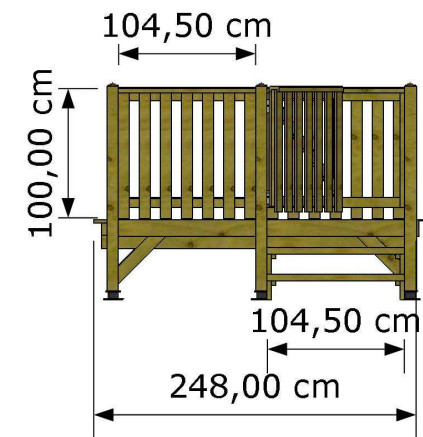

Modello: ROMA

Dimensioni: cm. 400x248

Scoperta:

Balauste standard: in legno

Piedini pilastri: regolab. in poliesteri

Cancelletto: su richiesta

Frangivento laterali: su richiesta

Struttura personalizzabile a richiesta con diverse tipologie di Balauste-Coperture-Impregnazioni

www.egcamp.it
info@egcamp.it

LONDRA

E.G. Camp srl

Catalogo

Verande
C LINE**Modello: LONDRA****Dimensioni: cm. 501x248****Scoperta:****Balauste standard: in legno****Piedini pilastri: regolab. in poliesteri****Cancelletto: su richiesta****Frangivento laterali: su richiesta**

Modello: **PARIGI**

Dimensioni: cm. 595x248

Scoperta:

Balauste standard: in legno

Piedini pilastri: regolab. in poliesteri

Cancelletto: su richiesta

Frangivento laterali: su richiesta

Struttura personalizzabile a richiesta con diverse tipologie di Balauste-Coperture-Impregnazioni