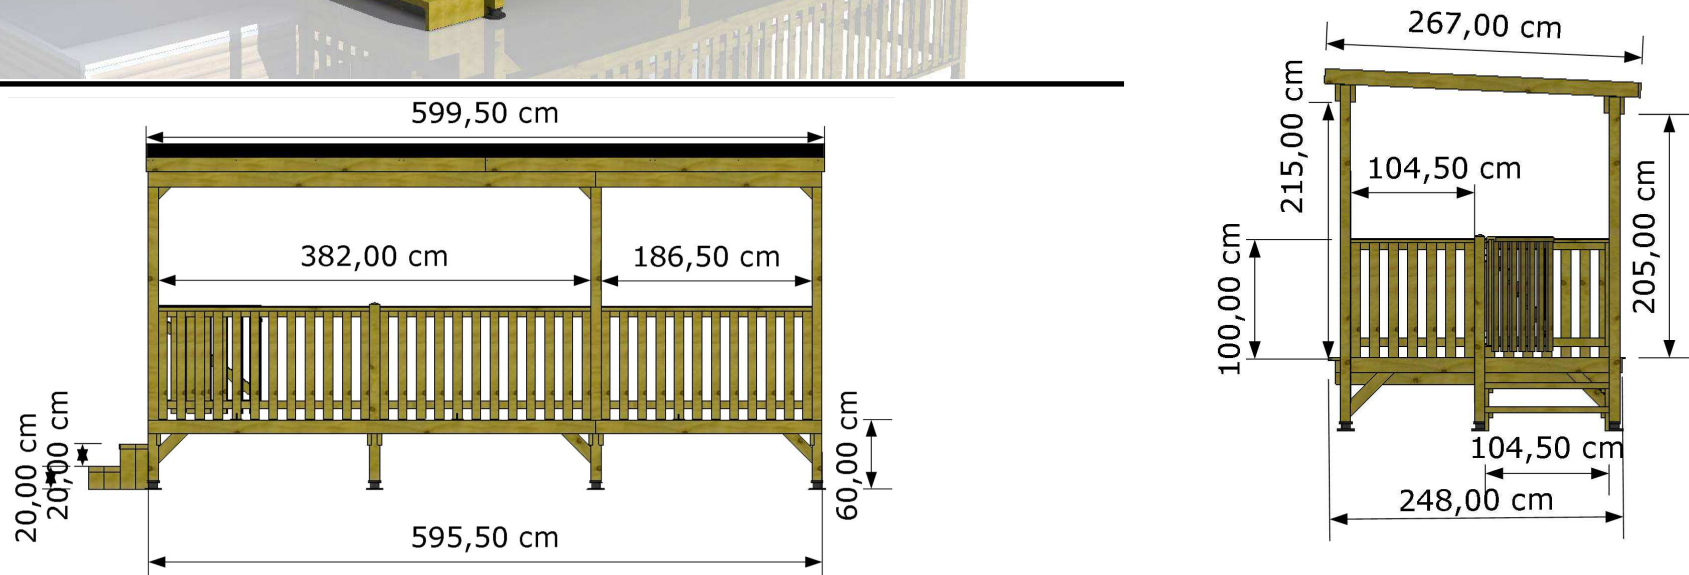

Modello: VIENNA

Dimensioni: cm. 599.5x248

Coperta: perlinato e guaina

Balaustre standard: in legno

Piedini pilastri: regolab. in poliesteri

Cancelletto: su richiesta

Frangivento laterali: su richiesta

Struttura personalizzabile a richiesta con diverse tipologie di Balaustre-Coperture-Impregnazioni