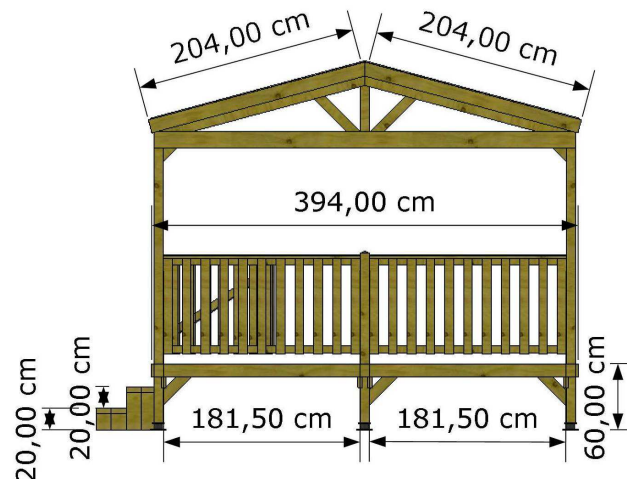

Legno di essenza Pino/Abete nordico massiccio autoclavato - classe resistenza C24 - dry graded. Marcato CE secondo la UNI EN 14081-1
Può essere richiesta una verniciatura aggiuntiva con impregnanti e colori a scelta