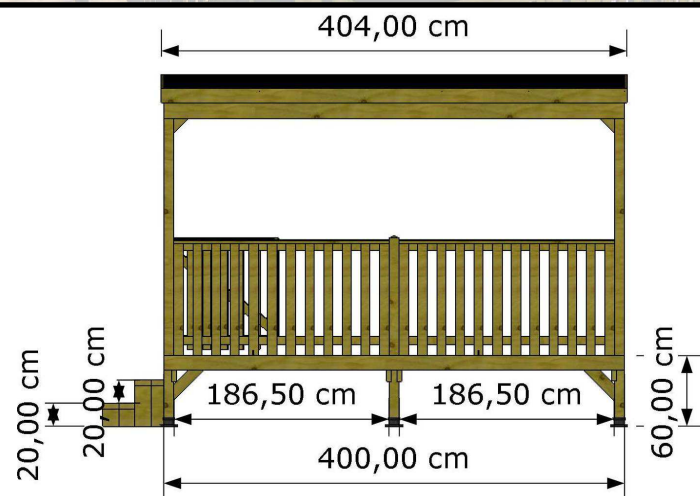

Legno di essenza Pino/Abete nordico massiccio autoclavato - classe resistenza C24 - dry graded. Marcato CE secondo la UNI EN 14081-1
Può essere richiesta una verniciatura aggiuntiva con impregnanti e colori a scelta