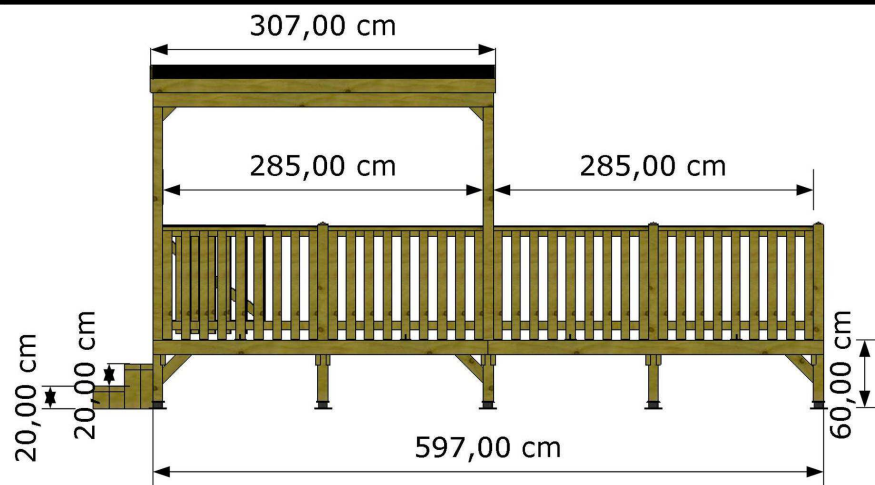

Legno di essenza Pino/Abete nordico massiccio autoclavato - classe resistenza C24 - dry graded. Marcato CE secondo la UNI EN 14081-1
Può essere richiesta una verniciatura aggiuntiva con impregnanti e colori a scelta