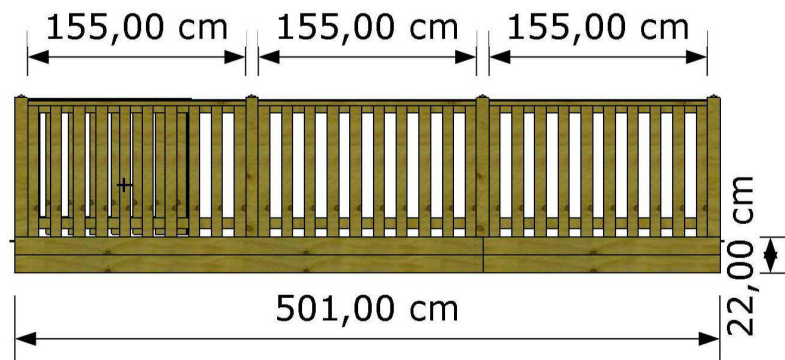

www.egcamp.it
info@egcamp.it

LONDRA

E.G. Camp srl

Catalogo

Verande
C LINE**Modello: LONDRA****Dimensioni: cm. 501x248****Scoperta:****Balauste standard: in legno****Piedini pilastri: regolab. in poliesteri****Cancelletto: su richiesta****Frangivento laterali: su richiesta**

Modello: **PARIGI**

Dimensioni: cm. 595x248

Scoperta:

Balauste standard: in legno

Piedini pilastri: regolab. in poliesteri

Cancelletto: su richiesta

Frangivento laterali: su richiesta

Struttura personalizzabile a richiesta con diverse tipologie di Balauste-Coperture-Impregnazioni

Dimensioni: cm. 501x302

Scoperta:

Balaustre standard: in legno

Piedini pilastri: su richiesta

Cancelletto: su richiesta

Frangivento laterali: su richiesta

Struttura personalizzabile a richiesta con diverse tipologie di Balaustre-Coperture-Impregnazioni

www.egcamp.it
info@egcamp.it

TANALITH

Catalogo

Verande
C LINE

E.G. Camp srl

LISBONA

**Modello: LISBONA****Dimensioni: cm. 597x248****Semi-coperta: perlinato e guaina****Balaustre standard: in legno****Piedini pilastri: regolab. in poliesteri****Cancelletto: su richiesta****Frangivento laterali: su richiesta**