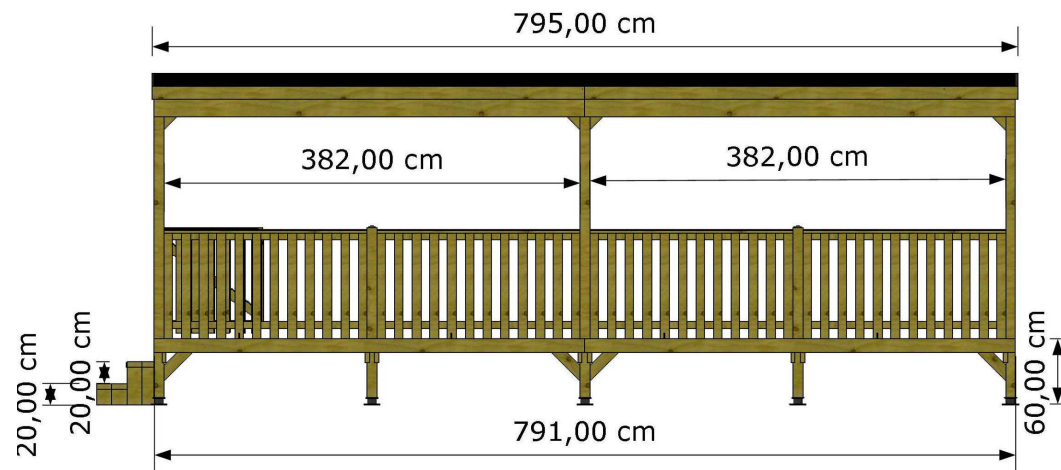

Dimensioni: cm. 795x248

Coperta: perlinato e guaina

Balauste standard: in legno

Piedini pilastri: regolab. in poliesteri

Cancelletto: su richiesta

Frangivento laterali: su richiesta

Struttura personalizzabile a richiesta con diverse tipologie di Balauste-Coperture-Impregnazioni