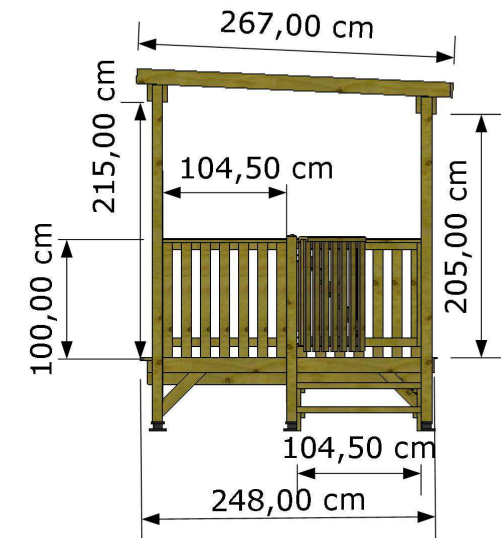

Legno di essenza Pino/Abete nordico massiccio autoclavato - classe resistenza C24 - dry graded. Marcato CE secondo la UNI EN 14081-1
Può essere richiesta una verniciatura aggiuntiva con impregnanti e colori a scelta