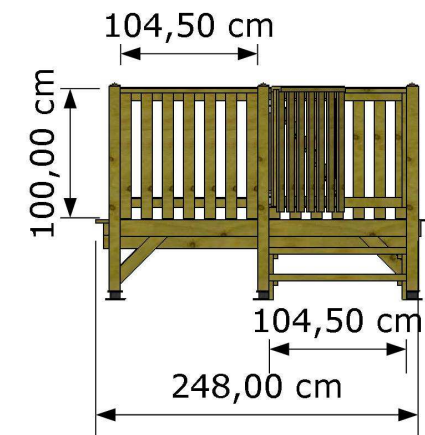

Modello: ROMA

Dimensioni: cm. 400x248

Scoperta:

Balauste standard: in legno

Piedini pilastri: regolab. in poliesteri

Cancelletto: su richiesta

Frangivento laterali: su richiesta

Struttura personalizzabile a richiesta con diverse tipologie di Balauste-Coperture-Impregnazioni

www.egcamp.it
info@egcamp.it

LONDRA

E.G. Camp srl

Catalogo

Verande
C LINE**Modello: LONDRA****Dimensioni: cm. 501x248****Scoperta:****Balauste standard: in legno****Piedini pilastri: regolab. in poliesteri****Cancelletto: su richiesta****Frangivento laterali: su richiesta**

Modello: **PARIGI**

Dimensioni: cm. 595x248

Scoperta:

Balauste standard: in legno

Piedini pilastri: regolab. in poliesteri

Cancelletto: su richiesta

Frangivento laterali: su richiesta

Struttura personalizzabile a richiesta con diverse tipologie di Balauste-Coperture-Impregnazioni