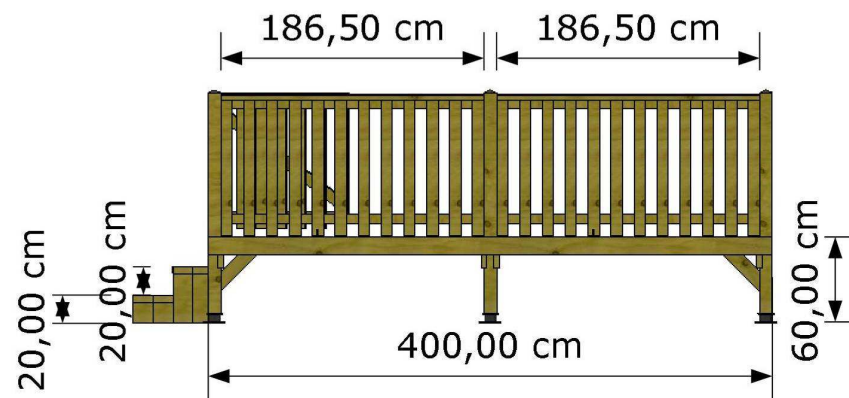

Modello: ROMA

Dimensioni: cm. 400x248

Scoperta:

Balauste standard: in legno

Piedini pilastri: regolab. in poliesteri

Cancelletto: su richiesta

Frangivento laterali: su richiesta

Struttura personalizzabile a richiesta con diverse tipologie di Balauste-Coperture-Impregnazioni

www.egcamp.it
info@egcamp.it

LONDRA

E.G. Camp srl

Catalogo

Verande
C LINE**Modello: LONDRA****Dimensioni: cm. 501x248****Scoperta:****Balauste standard: in legno****Piedini pilastri: regolab. in poliesteri****Cancelletto: su richiesta****Frangivento laterali: su richiesta**

Modello: **PARIGI**

Dimensioni: cm. 595x248

Scoperta:

Balauste standard: in legno

Piedini pilastri: regolab. in poliesteri

Cancelletto: su richiesta

Frangivento laterali: su richiesta

Struttura personalizzabile a richiesta con diverse tipologie di Balauste-Coperture-Impregnazioni

Dimensioni: cm. 501x302

Scoperta:

Balaustre standard: in legno

Piedini pilastri: su richiesta

Cancelletto: su richiesta

Frangivento laterali: su richiesta

Struttura personalizzabile a richiesta con diverse tipologie di Balaustre-Coperture-Impregnazioni