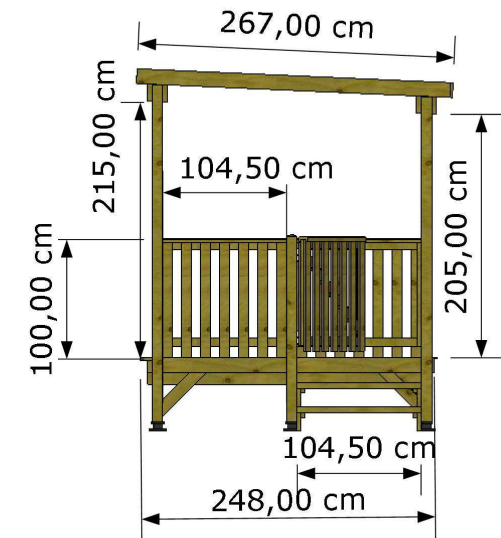

Dimensioni: cm. 795x248

Coperta: perlinato e guaina

Balauste standard: in legno

Piedini pilastri: regolab. in poliesteri

Cancelletto: su richiesta

Frangivento laterali: su richiesta

Struttura personalizzabile a richiesta con diverse tipologie di Balauste-Coperture-Impregnazioni