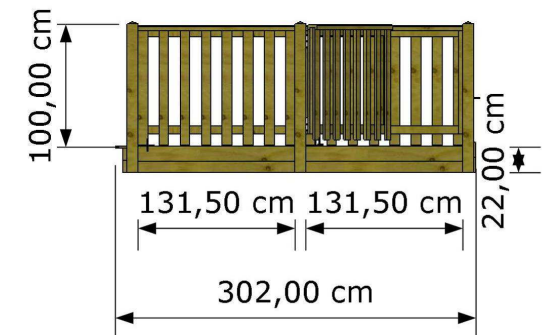

www.egcamp.it
info@egcamp.it

LONDRA

E.G. Camp srl

Catalogo

Verande
C LINE**Modello: LONDRA****Dimensioni: cm. 501x248****Scoperta:****Balauste standard: in legno****Piedini pilastri: regolab. in poliesteri****Cancelletto: su richiesta****Frangivento laterali: su richiesta**

Dimensioni: cm. 501x302

Scoperta:

Balaustre standard: in legno

Piedini pilastri: su richiesta

Cancelletto: su richiesta

Frangivento laterali: su richiesta

Struttura personalizzabile a richiesta con diverse tipologie di Balaustre-Coperture-Impregnazioni

www.egcamp.it
info@egcamp.it

TANALITH

Catalogo

Verande
C LINE

E.G. Camp srl

LISBONA

**Modello: LISBONA****Dimensioni: cm. 597x248****Semi-coperta: perlinato e guaina****Balaustre standard: in legno****Piedini pilastri: regolab. in poliesteri****Cancelletto: su richiesta****Frangivento laterali: su richiesta**