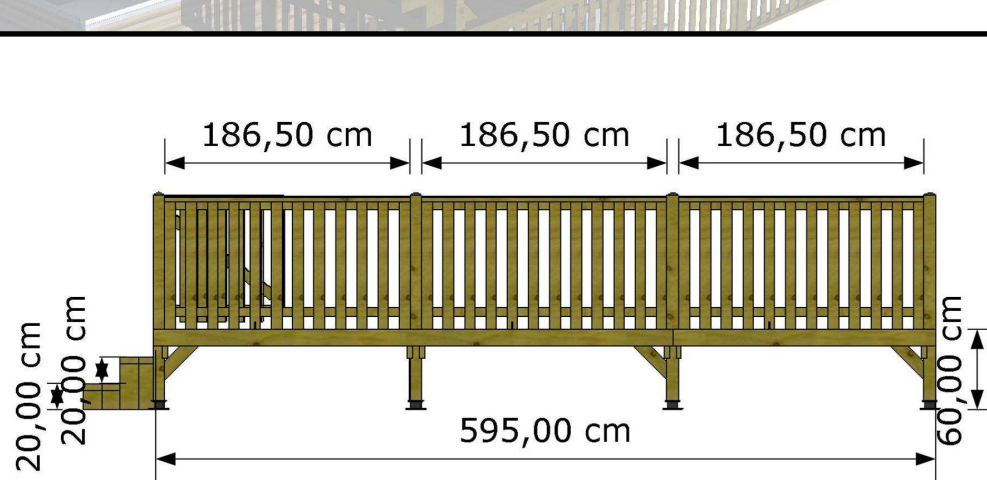

Modello: ROMA

Dimensioni: cm. 400x248

Scoperta:

Balauste standard: in legno

Piedini pilastri: regolab. in poliesteri

Cancelletto: su richiesta

Frangivento laterali: su richiesta

Struttura personalizzabile a richiesta con diverse tipologie di Balauste-Coperture-Impregnazioni

www.egcamp.it
info@egcamp.it

LONDRA

E.G. Camp srl

Catalogo

Verande
C LINE**Modello: LONDRA****Dimensioni: cm. 501x248****Scoperta:****Balauste standard: in legno****Piedini pilastri: regolab. in poliesteri****Cancelletto: su richiesta****Frangivento laterali: su richiesta**

Modello: **PARIGI**

Dimensioni: cm. 595x248

Scoperta:

Balauste standard: in legno

Piedini pilastri: regolab. in poliesteri

Cancelletto: su richiesta

Frangivento laterali: su richiesta

Struttura personalizzabile a richiesta con diverse tipologie di Balauste-Coperture-Impregnazioni

Dimensioni: cm. 501x302

Scoperta:

Balaustre standard: in legno

Piedini pilastri: su richiesta

Cancelletto: su richiesta

Frangivento laterali: su richiesta

Struttura personalizzabile a richiesta con diverse tipologie di Balaustre-Coperture-Impregnazioni