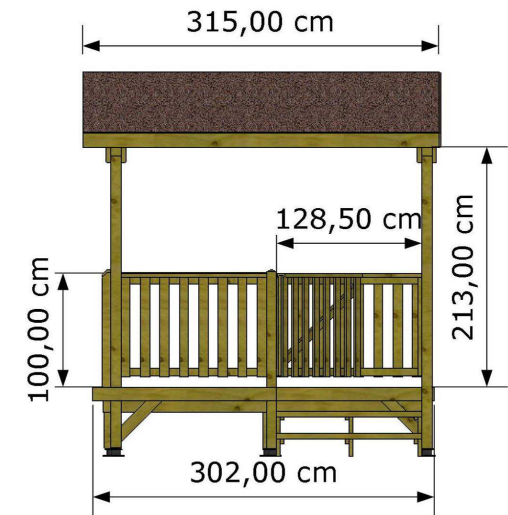

Legno di essenza Pino/Abete nordico massiccio autoclavato - classe resistenza C24 - dry graded. Marcato CE secondo la UNI EN 14081-1
Può essere richiesta una verniciatura aggiuntiva con impregnanti e colori a scelta