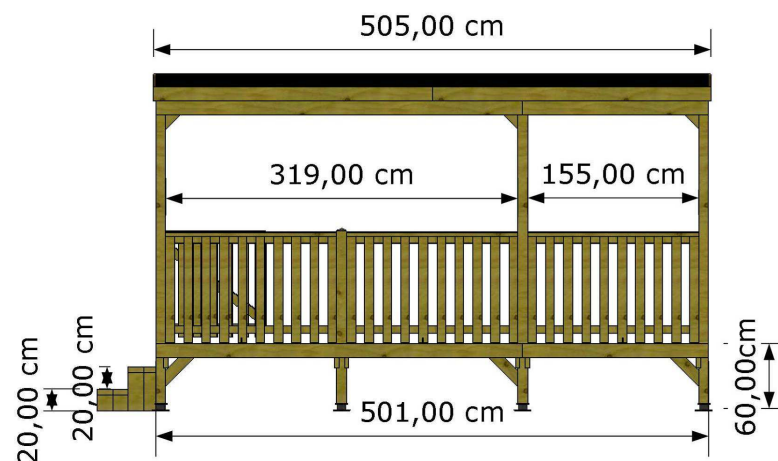

Legno di essenza Pino/Abete nordico massiccio autoclavato - classe resistenza C24 - dry graded. Marcato CE secondo la UNI EN 14081-1
Può essere richiesta una verniciatura aggiuntiva con impregnanti e colori a scelta