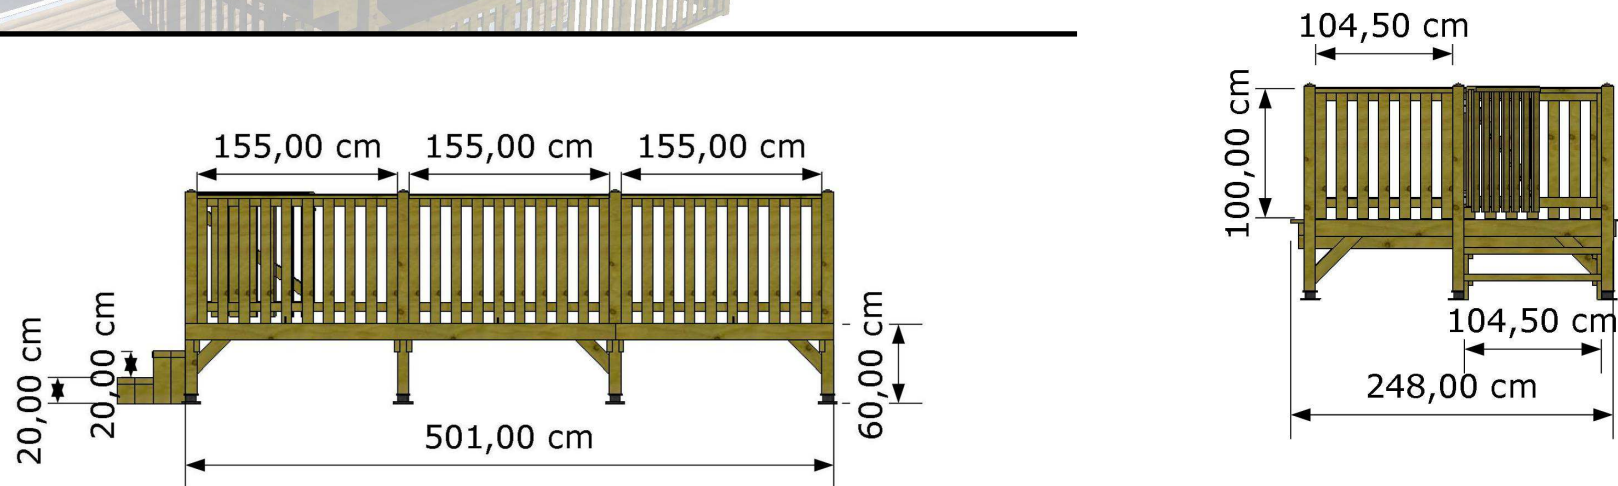

Modello: LONDRA

Dimensioni: cm. 501x248

Scoperta:

Balauste standard: in legno

Piedini pilastri: regolab. in poliesteri

Cancelletto: su richiesta

Frangivento laterali: su richiesta

Struttura personalizzabile a richiesta con diverse tipologie di Balauste-Coperture-Impregnazioni