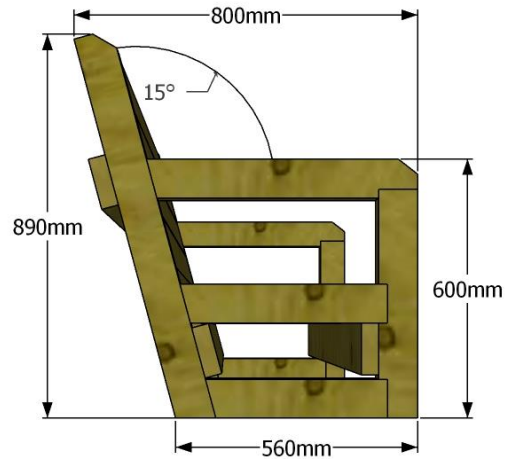

EG CAMP s.r.l. - via cellaro 11/a - 03039 Sora (FR) - Italy - E-Mail: info@egcamp.it - T.+39 340-8163490