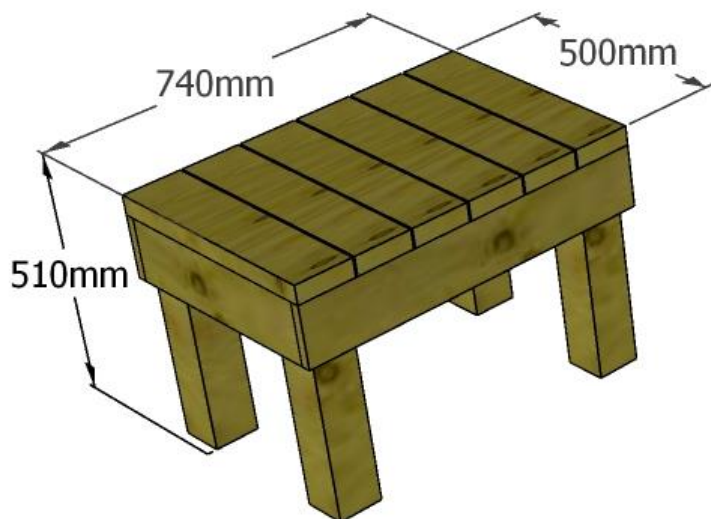

M-50
CM.50X74

M-74
CM.74X74

COMBINED: M-A

TYPE MODULE	N. MODULE
SOFA-M-138	2
SOFA-M-198	
SOFA-M-258	
TABLE-M-50	1
TABLE-M-74	1

STRUCTURE TYPE	ADAPTABLE
GARDEN	✓
DEEP TERRACES 246CM	✓
DEEP TERRACES 300CM	✓

COMBINED: M-B

TYPE MODULE	N. MODULE
SOFA-M-138	1
SOFA-M-198	1
SOFA-M-258	
TABLE-M-50	1
TABLE-M-74	1

STRUCTURE TYPE	ADAPTABLE
GARDEN	✓
DEEP TERRACES 246CM	✓
DEEP TERRACES 300CM	✓

LINE: **SOFA-M** - MODULAR