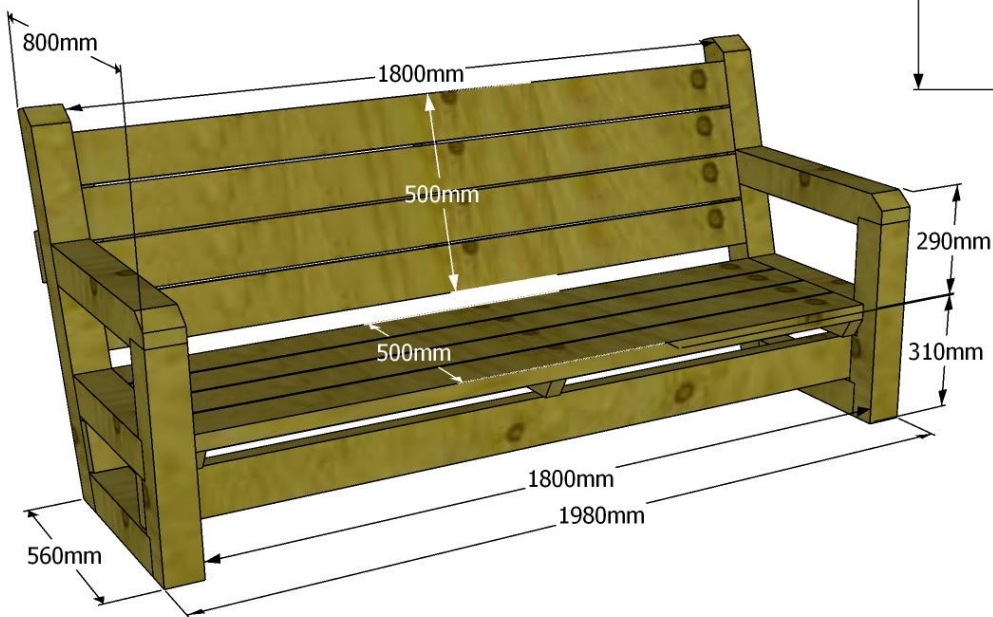

M-74

CM.74X74
PAG.6

COMBINED

EXAMPLE
PAG.7-15

M-138
CM.138X80

LINE: **SOFA-M** - MODULAR

EG Camp s.r.l.

M-198
CM.198X80

M-50
CM.50X74

M-74
CM.74X74

COMBINED: M-A

TYPE MODULE	N. MODULE
SOFA-M-138	2
SOFA-M-198	
SOFA-M-258	
TABLE-M-50	1
TABLE-M-74	1

STRUCTURE TYPE	ADAPTABLE
GARDEN	✓
DEEP TERRACES 246CM	✓
DEEP TERRACES 300CM	✓

COMBINED: M-B

TYPE MODULE	N. MODULE
SOFA-M-138	1
SOFA-M-198	1
SOFA-M-258	
TABLE-M-50	1
TABLE-M-74	1

STRUCTURE TYPE	ADAPTABLE
GARDEN	✓
DEEP TERRACES 246CM	✓
DEEP TERRACES 300CM	✓

LINE: **SOFA-M** - MODULAR