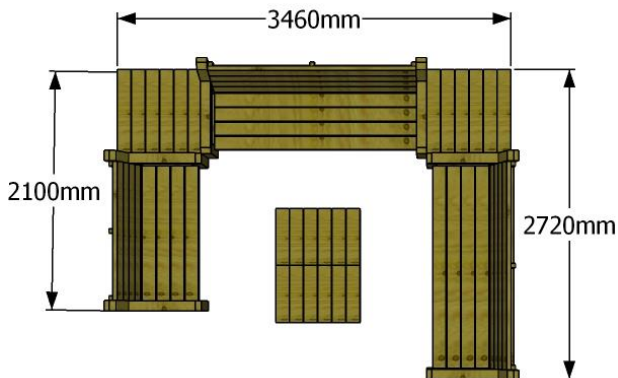

STRUCTURE TYPE	ADAPTABLE
GARDEN	✓
DEEP TERRACES 246CM	
DEEP TERRACES 300CM	✓

LINE: **SOFA-M** - MODULAR

EG Camp s.r.l.

COMBINED: M-F

TYPE MODULE	N. MODULE
SOFA-M-138	1
SOFA-M-198	1
SOFA-M-258	
TABLE-M-50	2
TABLE-M-74	2