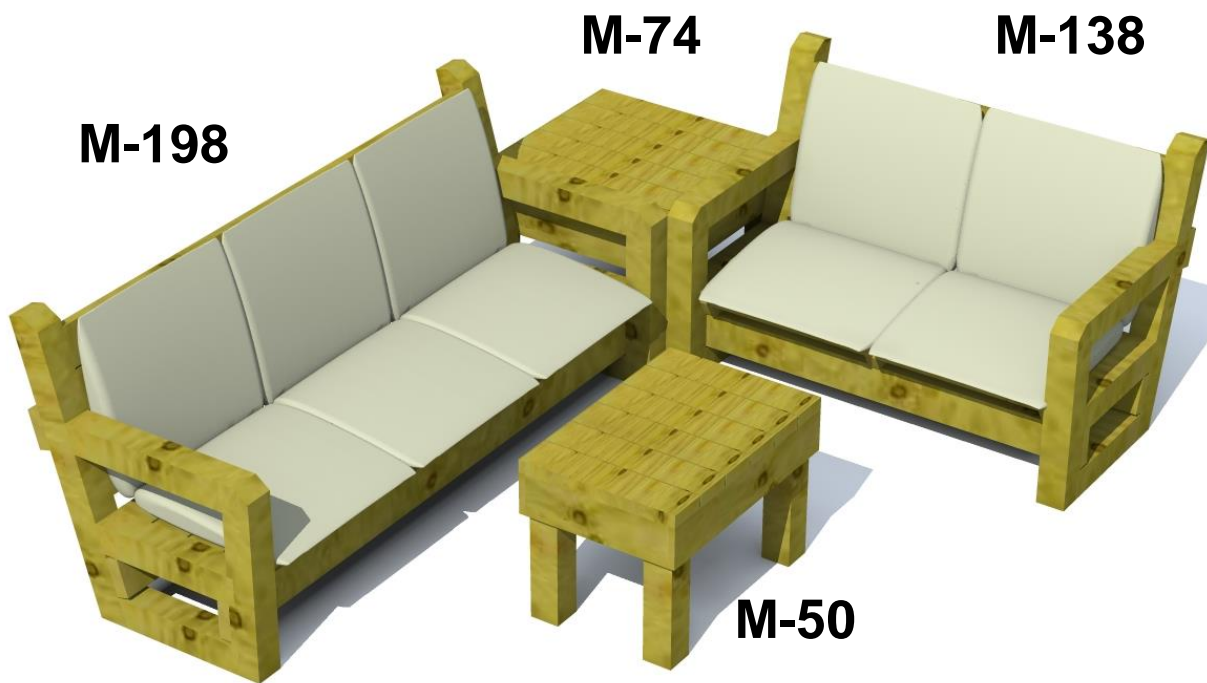

M-50
CM.50X74

M-74
CM.74X74

COMBINED: M-A

TYPE MODULE	N. MODULE
SOFA-M-138	2
SOFA-M-198	
SOFA-M-258	
TABLE-M-50	1
TABLE-M-74	1

STRUCTURE TYPE	ADAPTABLE
GARDEN	✓
DEEP TERRACES 246CM	✓
DEEP TERRACES 300CM	✓

COMBINED: M-B

TYPE MODULE	N. MODULE
SOFA-M-138	1
SOFA-M-198	1
SOFA-M-258	
TABLE-M-50	1
TABLE-M-74	1

STRUCTURE TYPE	ADAPTABLE
GARDEN	✓
DEEP TERRACES 246CM	✓
DEEP TERRACES 300CM	✓

LINE: **SOFA-M** - MODULAR

EG Camp s.r.l.

COMBINED: M-C

TYPE MODULE	N. MODULE
SOFA-M-138	1
SOFA-M-198	
SOFA-M-258	1
TABLE-M-50	1
TABLE-M-74	1

STRUCTURE TYPE	ADAPTABLE
GARDEN	✓
DEEP TERRACES 246CM	✓
DEEP TERRACES 300CM	✓

EG CAMP s.r.l. - via cellaro 11/a - 03039 Sora (FR) - Italy - E-Mail: info@egcamp.it - T.+39 340-8163490

LINE: **SOFA-M** - MODULAR

EG Camp s.r.l.

COMBINED: M-D

TYPE MODULE	N. MODULE
SOFA-M-138	
SOFA-M-198	2
SOFA-M-258	
TABLE-M-50	1
TABLE-M-74	1

STRUCTURE TYPE	ADAPTABLE
GARDEN	✓
DEEP TERRACES 246CM	
DEEP TERRACES 300CM	✓