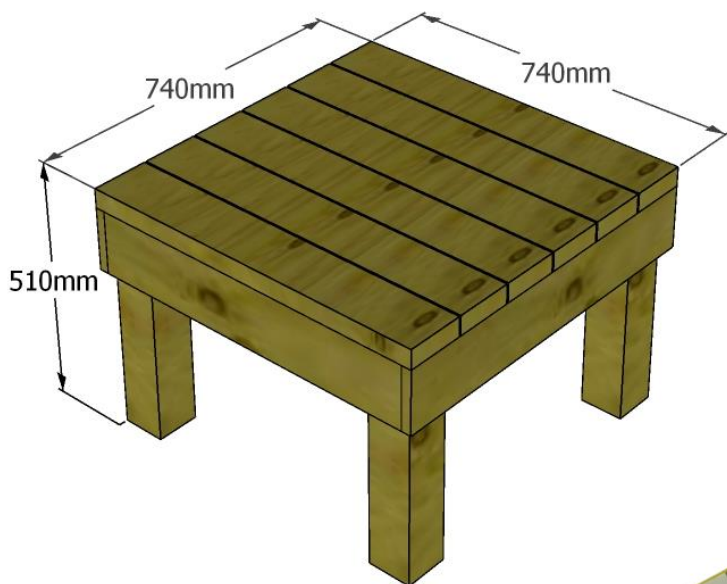

M-50
CM.50X74

M-74
CM.74X74

COMBINED: M-A

TYPE MODULE	N. MODULE
SOFA-M-138	2
SOFA-M-198	
SOFA-M-258	
TABLE-M-50	1
TABLE-M-74	1

STRUCTURE TYPE	ADAPTABLE
GARDEN	✓
DEEP TERRACES 246CM	✓
DEEP TERRACES 300CM	✓

COMBINED: M-B

TYPE MODULE	N. MODULE
SOFA-M-138	1
SOFA-M-198	1
SOFA-M-258	
TABLE-M-50	1
TABLE-M-74	1

STRUCTURE TYPE	ADAPTABLE
GARDEN	✓
DEEP TERRACES 246CM	✓
DEEP TERRACES 300CM	✓

LINE: **SOFA-M** - MODULAR