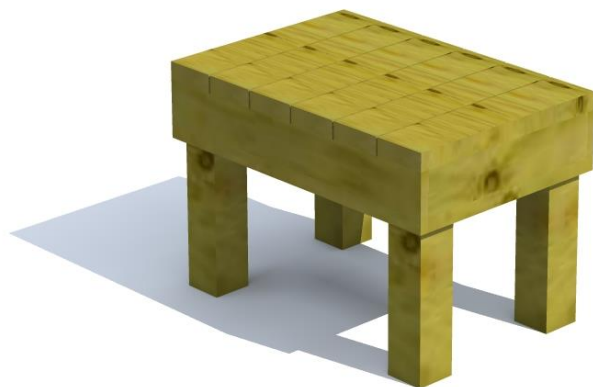

M-50
CM.50X74

M-74
CM.74X74

COMBINED: M-A

TYPE MODULE	N. MODULE
SOFA-M-138	2
SOFA-M-198	
SOFA-M-258	
TABLE-M-50	1
TABLE-M-74	1

STRUCTURE TYPE	ADAPTABLE
GARDEN	✓
DEEP TERRACES 246CM	✓
DEEP TERRACES 300CM	✓

COMBINED: M-B

TYPE MODULE	N. MODULE
SOFA-M-138	1
SOFA-M-198	1
SOFA-M-258	
TABLE-M-50	1
TABLE-M-74	1

STRUCTURE TYPE	ADAPTABLE
GARDEN	✓
DEEP TERRACES 246CM	✓
DEEP TERRACES 300CM	✓

LINE: **SOFA-M** - MODULAR