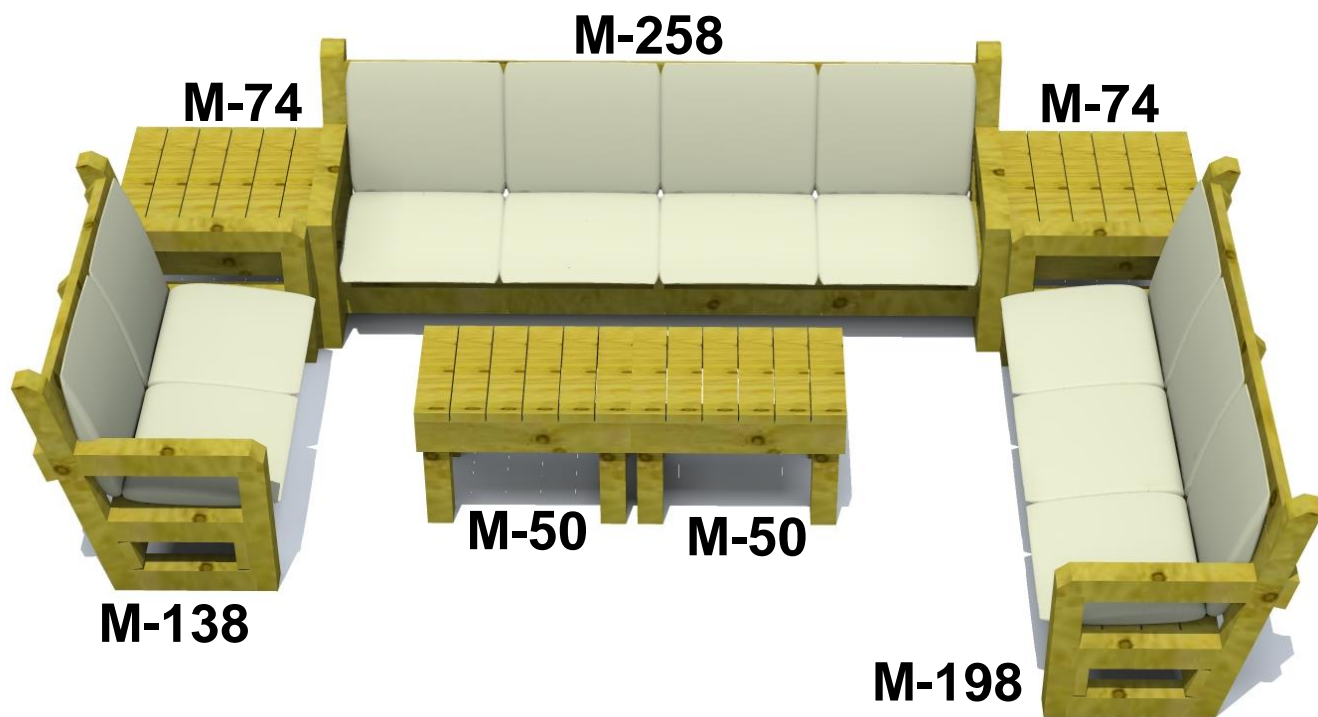

STRUCTURE TYPE	ADAPTABLE
GARDEN	✓
DEEP TERRACES 246CM	
DEEP TERRACES 300CM	✓

LINE: **SOFA-M** - MODULAR

EG Camp s.r.l.

COMBINED: M-F

TYPE MODULE	N. MODULE
SOFA-M-138	1
SOFA-M-198	1
SOFA-M-258	
TABLE-M-50	2
TABLE-M-74	2

STRUCTURE TYPE	ADAPTABLE
GARDEN	✓
DEEP TERRACES 246CM	
DEEP TERRACES 300CM	✓

EG CAMP s.r.l. - via cellaro 11/a - 03039 Sora (FR) - Italy - E-Mail: info@egcamp.it - T.+39 340-8163490

COMBINED: M-G

TYPE MODULE	N. MODULE
SOFA-M-138	1
SOFA-M-198	1
SOFA-M-258	1
TABLE-M-50	2
TABLE-M-74	2

STRUCTURE TYPE	ADAPTABLE
GARDEN	✓
DEEP TERRACES 246CM	
DEEP TERRACES 300CM	

COMBINED: M-H

TYPE MODULE	N. MODULE
SOFA-M-138	2
SOFA-M-198	2
SOFA-M-258	
TABLE-M-50	
TABLE-M-74	6

STRUCTURE TYPE	ADAPTABLE
GARDEN	✓
DEEP TERRACES 246CM	
DEEP TERRACES 300CM	