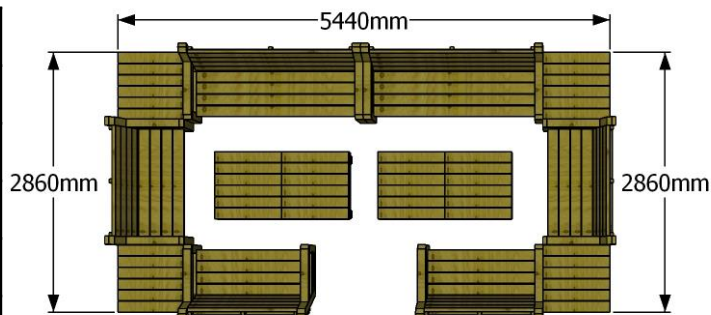

STRUCTURE TYPE	ADAPTABLE
GARDEN	✓
DEEP TERRACES 246CM	
DEEP TERRACES 300CM	✓

EG CAMP s.r.l. - via cellaro 11/a - 03039 Sora (FR) - Italy - E-Mail: info@egcamp.it - T.+39 340-8163490

COMBINED: M-G

TYPE MODULE	N. MODULE
SOFA-M-138	1
SOFA-M-198	1
SOFA-M-258	1
TABLE-M-50	2
TABLE-M-74	2

STRUCTURE TYPE	ADAPTABLE
GARDEN	✓
DEEP TERRACES 246CM	
DEEP TERRACES 300CM	

COMBINED: M-H

TYPE MODULE	N. MODULE
SOFA-M-138	2
SOFA-M-198	2
SOFA-M-258	
TABLE-M-50	
TABLE-M-74	6

STRUCTURE TYPE	ADAPTABLE
GARDEN	✓
DEEP TERRACES 246CM	
DEEP TERRACES 300CM	

COMBINED: M-I

TYPE MODULE	N. MODULE
SOFA-M-138	2
SOFA-M-198	2
SOFA-M-258	
TABLE-M-50	
TABLE-M-74	6

STRUCTURE TYPE	ADAPTABLE
GARDEN	✓
DEEP TERRACES 246CM	
DEEP TERRACES 300CM	