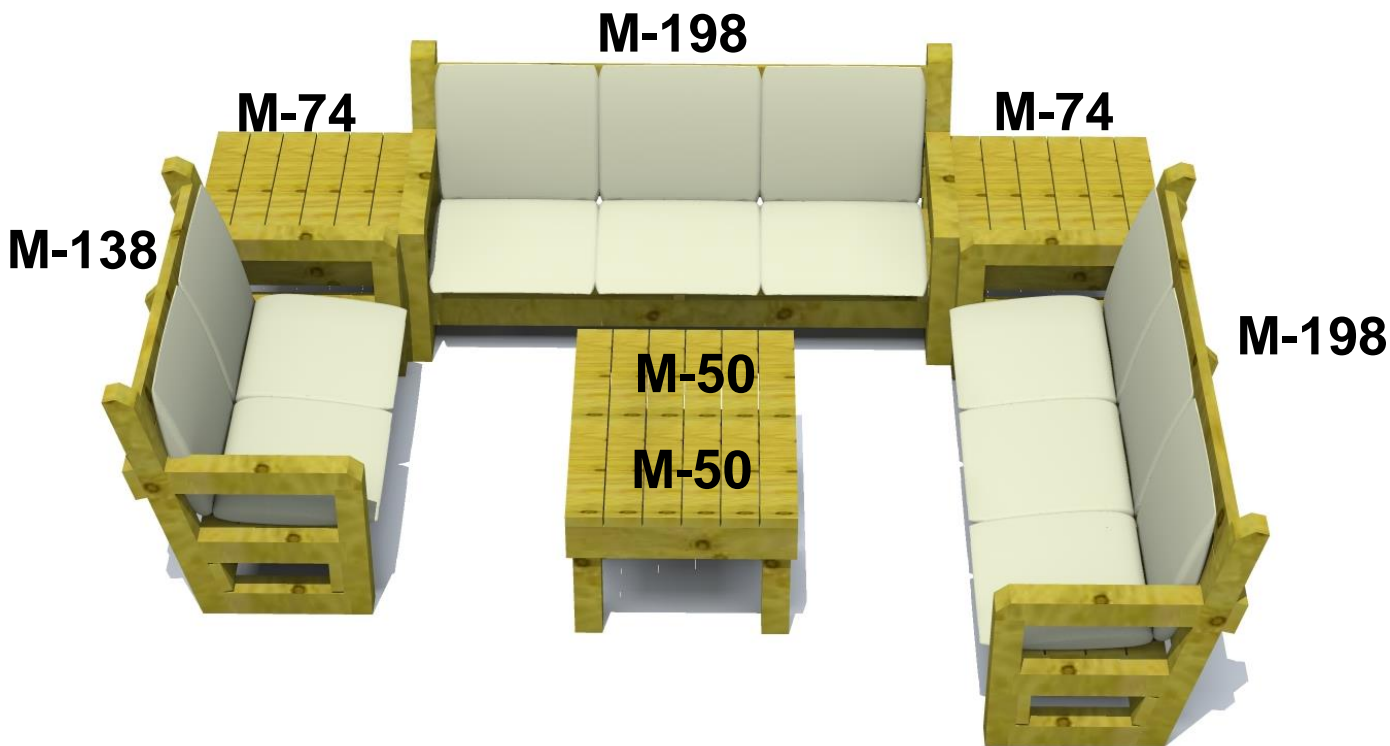

LINE: **SOFA-M** - MODULAR

EG Camp s.r.l.

COMBINED: M-D

TYPE MODULE	N. MODULE
SOFA-M-138	
SOFA-M-198	2
SOFA-M-258	
TABLE-M-50	1
TABLE-M-74	1

STRUCTURE TYPE	ADAPTABLE
GARDEN	✓
DEEP TERRACES 246CM	
DEEP TERRACES 300CM	✓

STRUCTURE TYPE	ADAPTABLE
GARDEN	✓
DEEP TERRACES 246CM	
DEEP TERRACES 300CM	✓

LINE: **SOFA-M** - MODULAR

EG Camp s.r.l.

COMBINED: M-F

TYPE MODULE	N. MODULE
SOFA-M-138	1
SOFA-M-198	1
SOFA-M-258	
TABLE-M-50	2
TABLE-M-74	2

STRUCTURE TYPE	ADAPTABLE
GARDEN	✓
DEEP TERRACES 246CM	
DEEP TERRACES 300CM	✓

EG CAMP s.r.l. - via cellaro 11/a - 03039 Sora (FR) - Italy - E-Mail: info@egcamp.it - T.+39 340-8163490

COMBINED: M-G

TYPE MODULE	N. MODULE
SOFA-M-138	1
SOFA-M-198	1
SOFA-M-258	1
TABLE-M-50	2
TABLE-M-74	2

STRUCTURE TYPE	ADAPTABLE
GARDEN	✓
DEEP TERRACES 246CM	
DEEP TERRACES 300CM	

COMBINED: M-H

TYPE MODULE	N. MODULE
SOFA-M-138	2
SOFA-M-198	2
SOFA-M-258	
TABLE-M-50	
TABLE-M-74	6

STRUCTURE TYPE	ADAPTABLE
GARDEN	✓
DEEP TERRACES 246CM	
DEEP TERRACES 300CM	