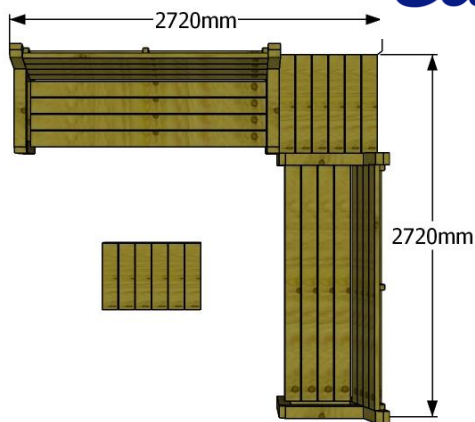

COMBINED: M-B

TYPE MODULE	N. MODULE
SOFA-M-138	1
SOFA-M-198	1
SOFA-M-258	
TABLE-M-50	1
TABLE-M-74	1

STRUCTURE TYPE	ADAPTABLE
GARDEN	✓
DEEP TERRACES 246CM	✓
DEEP TERRACES 300CM	✓

LINE: **SOFA-M** - MODULAR

EG Camp s.r.l.

COMBINED: M-C

TYPE MODULE	N. MODULE
SOFA-M-138	1
SOFA-M-198	
SOFA-M-258	1
TABLE-M-50	1
TABLE-M-74	1

STRUCTURE TYPE	ADAPTABLE
GARDEN	✓
DEEP TERRACES 246CM	✓
DEEP TERRACES 300CM	✓

EG CAMP s.r.l. - via cellaro 11/a - 03039 Sora (FR) - Italy - E-Mail: info@egcamp.it - T.+39 340-8163490

LINE: **SOFA-M** - MODULAR

EG Camp s.r.l.

COMBINED: M-D

TYPE MODULE	N. MODULE
SOFA-M-138	
SOFA-M-198	2
SOFA-M-258	
TABLE-M-50	1
TABLE-M-74	1

STRUCTURE TYPE	ADAPTABLE
GARDEN	✓
DEEP TERRACES 246CM	
DEEP TERRACES 300CM	✓