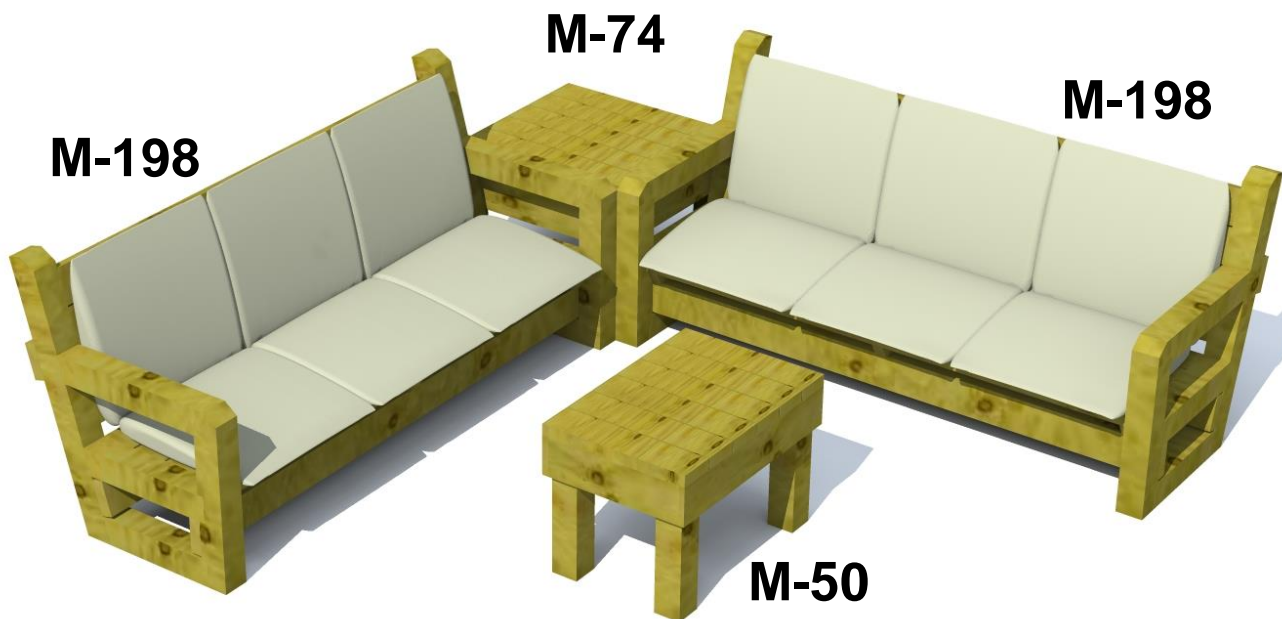

COMBINED: M-B

TYPE MODULE	N. MODULE
SOFA-M-138	1
SOFA-M-198	1
SOFA-M-258	
TABLE-M-50	1
TABLE-M-74	1

STRUCTURE TYPE	ADAPTABLE
GARDEN	✓
DEEP TERRACES 246CM	✓
DEEP TERRACES 300CM	✓

LINE: **SOFA-M** - MODULAR

EG Camp s.r.l.

COMBINED: M-C

TYPE MODULE	N. MODULE
SOFA-M-138	1
SOFA-M-198	
SOFA-M-258	1
TABLE-M-50	1
TABLE-M-74	1

STRUCTURE TYPE	ADAPTABLE
GARDEN	✓
DEEP TERRACES 246CM	✓
DEEP TERRACES 300CM	✓

EG CAMP s.r.l. - via cellaro 11/a - 03039 Sora (FR) - Italy - E-Mail: info@egcamp.it - T.+39 340-8163490

LINE: **SOFA-M** - MODULAR

EG Camp s.r.l.

COMBINED: M-D

TYPE MODULE	N. MODULE
SOFA-M-138	
SOFA-M-198	2
SOFA-M-258	
TABLE-M-50	1
TABLE-M-74	1

STRUCTURE TYPE	ADAPTABLE
GARDEN	✓
DEEP TERRACES 246CM	
DEEP TERRACES 300CM	✓

STRUCTURE TYPE	ADAPTABLE
GARDEN	✓
DEEP TERRACES 246CM	
DEEP TERRACES 300CM	✓

LINE: **SOFA-M** - MODULAR

EG Camp s.r.l.

COMBINED: M-F

TYPE MODULE	N. MODULE
SOFA-M-138	1
SOFA-M-198	1
SOFA-M-258	
TABLE-M-50	2
TABLE-M-74	2