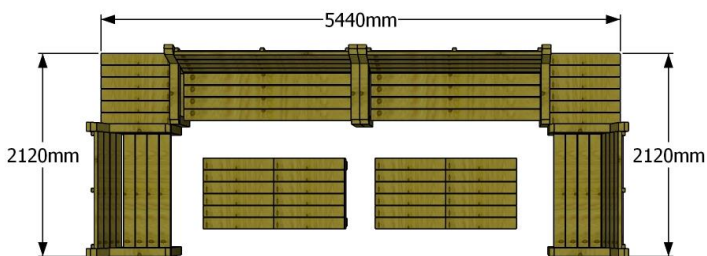

STRUCTURE TYPE	ADAPTABLE
GARDEN	✓
DEEP TERRACES 246CM	
DEEP TERRACES 300CM	✓

LINE: **SOFA-M** - MODULAR

EG Camp s.r.l.

COMBINED: M-F

TYPE MODULE	N. MODULE
SOFA-M-138	1
SOFA-M-198	1
SOFA-M-258	
TABLE-M-50	2
TABLE-M-74	2

STRUCTURE TYPE	ADAPTABLE
GARDEN	✓
DEEP TERRACES 246CM	
DEEP TERRACES 300CM	✓

EG CAMP s.r.l. - via cellaro 11/a - 03039 Sora (FR) - Italy - E-Mail: info@egcamp.it - T.+39 340-8163490

COMBINED: M-G

TYPE MODULE	N. MODULE
SOFA-M-138	1
SOFA-M-198	1
SOFA-M-258	1
TABLE-M-50	2
TABLE-M-74	2

STRUCTURE TYPE	ADAPTABLE
GARDEN	✓
DEEP TERRACES 246CM	
DEEP TERRACES 300CM	

COMBINED: M-H

TYPE MODULE	N. MODULE
SOFA-M-138	2
SOFA-M-198	2
SOFA-M-258	
TABLE-M-50	
TABLE-M-74	6

STRUCTURE TYPE	ADAPTABLE
GARDEN	✓
DEEP TERRACES 246CM	
DEEP TERRACES 300CM	