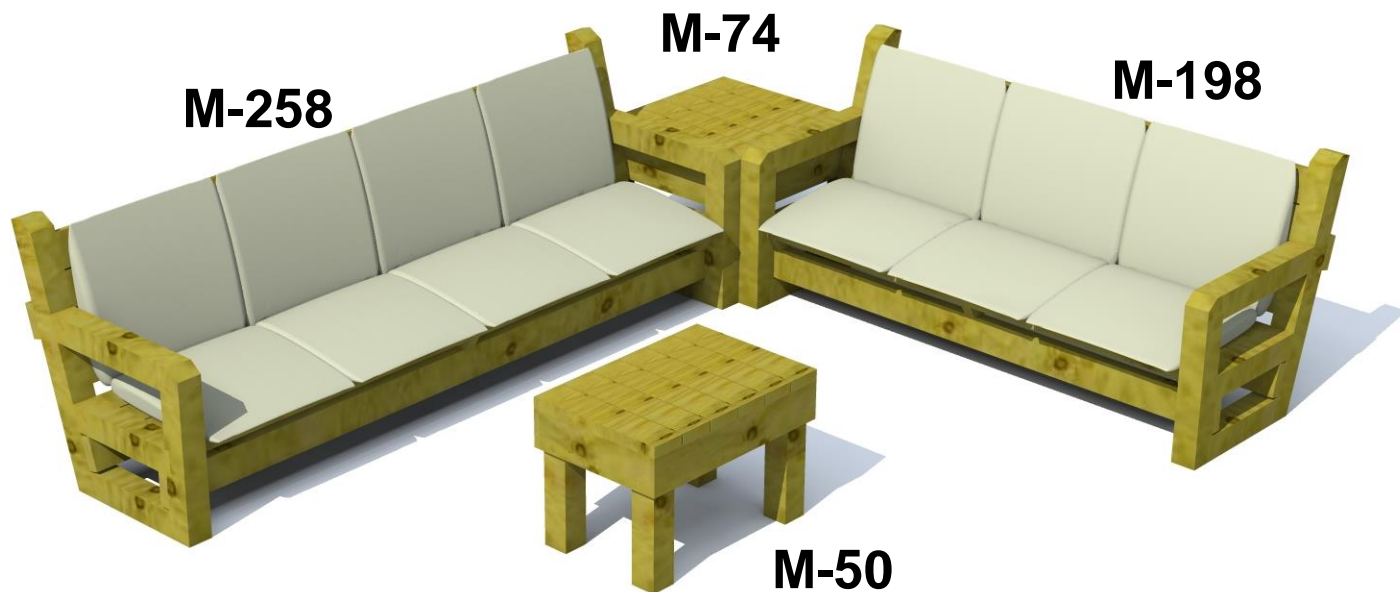

COMBINED: M-B

TYPE MODULE	N. MODULE
SOFA-M-138	1
SOFA-M-198	1
SOFA-M-258	
TABLE-M-50	1
TABLE-M-74	1

STRUCTURE TYPE	ADAPTABLE
GARDEN	✓
DEEP TERRACES 246CM	✓
DEEP TERRACES 300CM	✓

LINE: **SOFA-M** - MODULAR

EG Camp s.r.l.

COMBINED: M-C

TYPE MODULE	N. MODULE
SOFA-M-138	1
SOFA-M-198	
SOFA-M-258	1
TABLE-M-50	1
TABLE-M-74	1

STRUCTURE TYPE	ADAPTABLE
GARDEN	✓
DEEP TERRACES 246CM	✓
DEEP TERRACES 300CM	✓

EG CAMP s.r.l. - via cellaro 11/a - 03039 Sora (FR) - Italy - E-Mail: info@egcamp.it - T.+39 340-8163490

LINE: **SOFA-M** - MODULAR

EG Camp s.r.l.

COMBINED: M-D

TYPE MODULE	N. MODULE
SOFA-M-138	
SOFA-M-198	2
SOFA-M-258	
TABLE-M-50	1
TABLE-M-74	1

STRUCTURE TYPE	ADAPTABLE
GARDEN	✓
DEEP TERRACES 246CM	
DEEP TERRACES 300CM	✓

STRUCTURE TYPE	ADAPTABLE
GARDEN	✓
DEEP TERRACES 246CM	
DEEP TERRACES 300CM	✓

LINE: **SOFA-M** - MODULAR

EG Camp s.r.l.

COMBINED: M-F

TYPE MODULE	N. MODULE
SOFA-M-138	1
SOFA-M-198	1
SOFA-M-258	
TABLE-M-50	2
TABLE-M-74	2