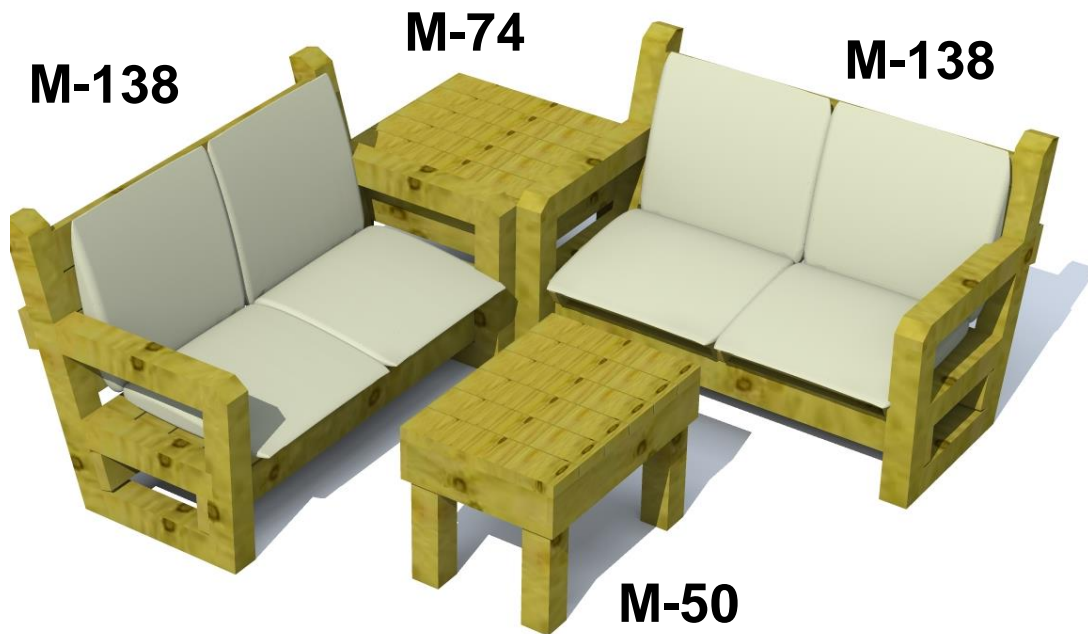

M-50
CM.50X74

M-74
CM.74X74

COMBINED: M-A

TYPE MODULE	N. MODULE
SOFA-M-138	2
SOFA-M-198	
SOFA-M-258	
TABLE-M-50	1
TABLE-M-74	1

STRUCTURE TYPE	ADAPTABLE
GARDEN	✓
DEEP TERRACES 246CM	✓
DEEP TERRACES 300CM	✓

COMBINED: M-B

TYPE MODULE	N. MODULE
SOFA-M-138	1
SOFA-M-198	1
SOFA-M-258	
TABLE-M-50	1
TABLE-M-74	1

STRUCTURE TYPE	ADAPTABLE
GARDEN	✓
DEEP TERRACES 246CM	✓
DEEP TERRACES 300CM	✓

LINE: **SOFA-M** - MODULAR

EG Camp s.r.l.

COMBINED: M-C

TYPE MODULE	N. MODULE
SOFA-M-138	1
SOFA-M-198	
SOFA-M-258	1
TABLE-M-50	1
TABLE-M-74	1

STRUCTURE TYPE	ADAPTABLE
GARDEN	✓
DEEP TERRACES 246CM	✓
DEEP TERRACES 300CM	✓

EG CAMP s.r.l. - via cellaro 11/a - 03039 Sora (FR) - Italy - E-Mail: info@egcamp.it - T.+39 340-8163490

LINE: **SOFA-M** - MODULAR

EG Camp s.r.l.

COMBINED: M-D

TYPE MODULE	N. MODULE
SOFA-M-138	
SOFA-M-198	2
SOFA-M-258	
TABLE-M-50	1
TABLE-M-74	1

STRUCTURE TYPE	ADAPTABLE
GARDEN	✓
DEEP TERRACES 246CM	
DEEP TERRACES 300CM	✓