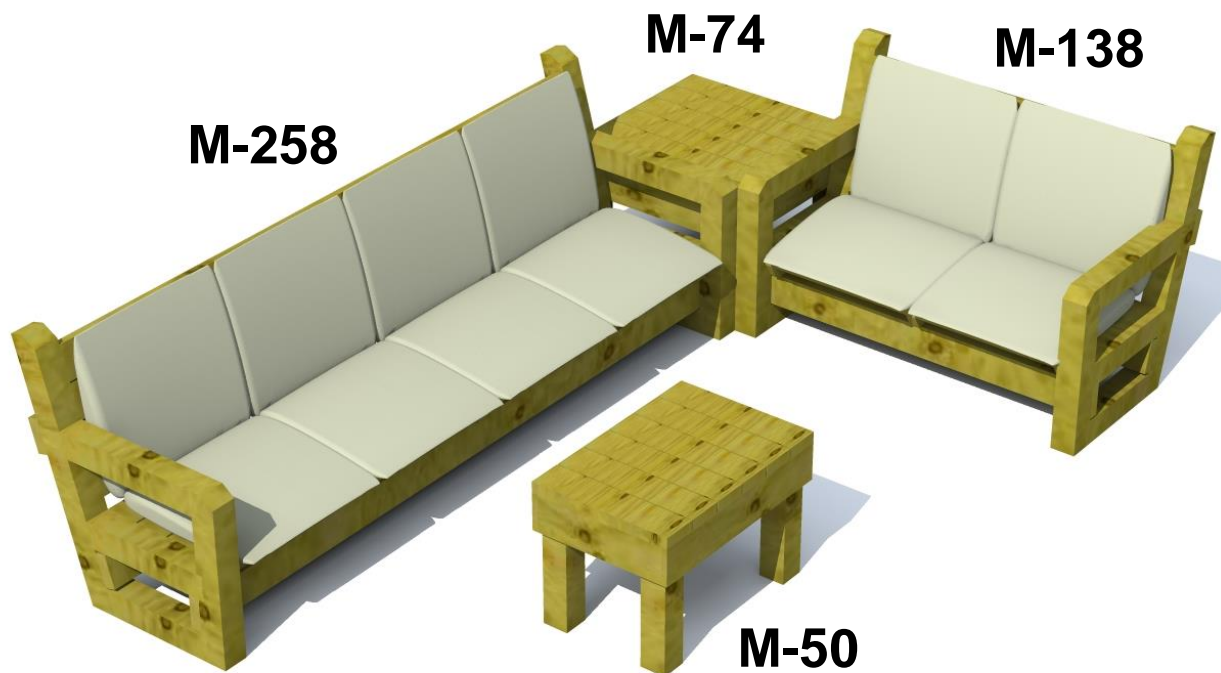

M-50
CM.50X74

M-74
CM.74X74

COMBINED: M-A

TYPE MODULE	N. MODULE
SOFA-M-138	2
SOFA-M-198	
SOFA-M-258	
TABLE-M-50	1
TABLE-M-74	1

STRUCTURE TYPE	ADAPTABLE
GARDEN	✓
DEEP TERRACES 246CM	✓
DEEP TERRACES 300CM	✓

COMBINED: M-B

TYPE MODULE	N. MODULE
SOFA-M-138	1
SOFA-M-198	1
SOFA-M-258	
TABLE-M-50	1
TABLE-M-74	1

STRUCTURE TYPE	ADAPTABLE
GARDEN	✓
DEEP TERRACES 246CM	✓
DEEP TERRACES 300CM	✓

LINE: **SOFA-M** - MODULAR

EG Camp s.r.l.

COMBINED: M-C

TYPE MODULE	N. MODULE
SOFA-M-138	1
SOFA-M-198	
SOFA-M-258	1
TABLE-M-50	1
TABLE-M-74	1

STRUCTURE TYPE	ADAPTABLE
GARDEN	✓
DEEP TERRACES 246CM	✓
DEEP TERRACES 300CM	✓

EG CAMP s.r.l. - via cellaro 11/a - 03039 Sora (FR) - Italy - E-Mail: info@egcamp.it - T.+39 340-8163490

LINE: **SOFA-M** - MODULAR

EG Camp s.r.l.

COMBINED: M-D

TYPE MODULE	N. MODULE
SOFA-M-138	
SOFA-M-198	2
SOFA-M-258	
TABLE-M-50	1
TABLE-M-74	1

STRUCTURE TYPE	ADAPTABLE
GARDEN	✓
DEEP TERRACES 246CM	
DEEP TERRACES 300CM	✓