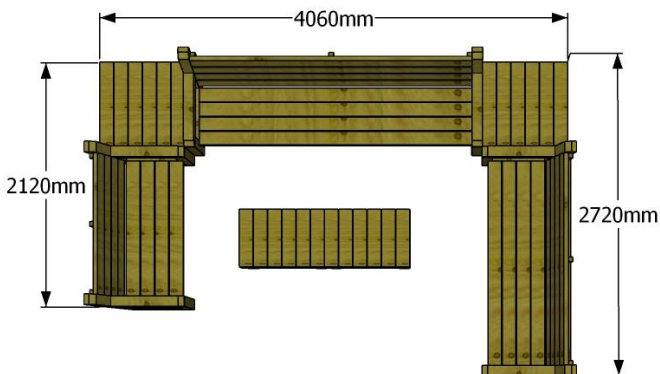

STRUCTURE TYPE	ADAPTABLE
GARDEN	✓
DEEP TERRACES 246CM	
DEEP TERRACES 300CM	✓

LINE: **SOFA-M** - MODULAR

EG Camp s.r.l.

COMBINED: M-F

TYPE MODULE	N. MODULE
SOFA-M-138	1
SOFA-M-198	1
SOFA-M-258	
TABLE-M-50	2
TABLE-M-74	2

STRUCTURE TYPE	ADAPTABLE
GARDEN	✓
DEEP TERRACES 246CM	
DEEP TERRACES 300CM	✓

EG CAMP s.r.l. - via cellaro 11/a - 03039 Sora (FR) - Italy - E-Mail: info@egcamp.it - T.+39 340-8163490

COMBINED: M-G

TYPE MODULE	N. MODULE
SOFA-M-138	1
SOFA-M-198	1
SOFA-M-258	1
TABLE-M-50	2
TABLE-M-74	2

STRUCTURE TYPE	ADAPTABLE
GARDEN	✓
DEEP TERRACES 246CM	
DEEP TERRACES 300CM	

COMBINED: M-H

TYPE MODULE	N. MODULE
SOFA-M-138	2
SOFA-M-198	2
SOFA-M-258	
TABLE-M-50	
TABLE-M-74	6

STRUCTURE TYPE	ADAPTABLE
GARDEN	✓
DEEP TERRACES 246CM	
DEEP TERRACES 300CM	