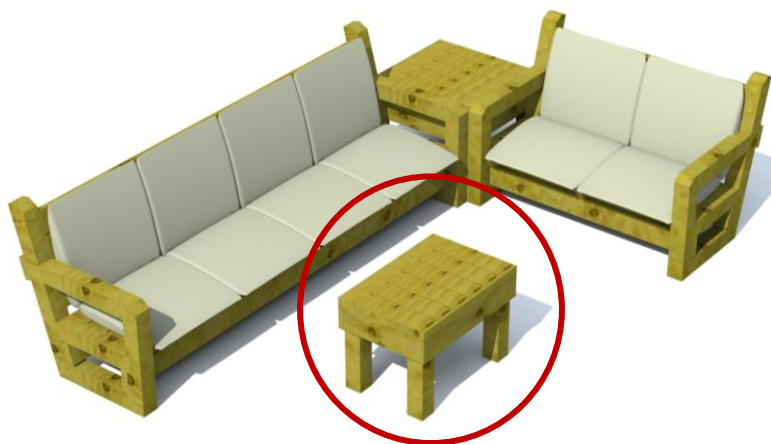

M-50
CM.50X74

M-74
CM.74X74

COMBINED: M-A

TYPE MODULE	N. MODULE
SOFA-M-138	2
SOFA-M-198	
SOFA-M-258	
TABLE-M-50	1
TABLE-M-74	1

STRUCTURE TYPE	ADAPTABLE
GARDEN	✓
DEEP TERRACES 246CM	✓
DEEP TERRACES 300CM	✓

COMBINED: M-B

TYPE MODULE	N. MODULE
SOFA-M-138	1
SOFA-M-198	1
SOFA-M-258	
TABLE-M-50	1
TABLE-M-74	1

STRUCTURE TYPE	ADAPTABLE
GARDEN	✓
DEEP TERRACES 246CM	✓
DEEP TERRACES 300CM	✓

LINE: **SOFA-M** - MODULAR