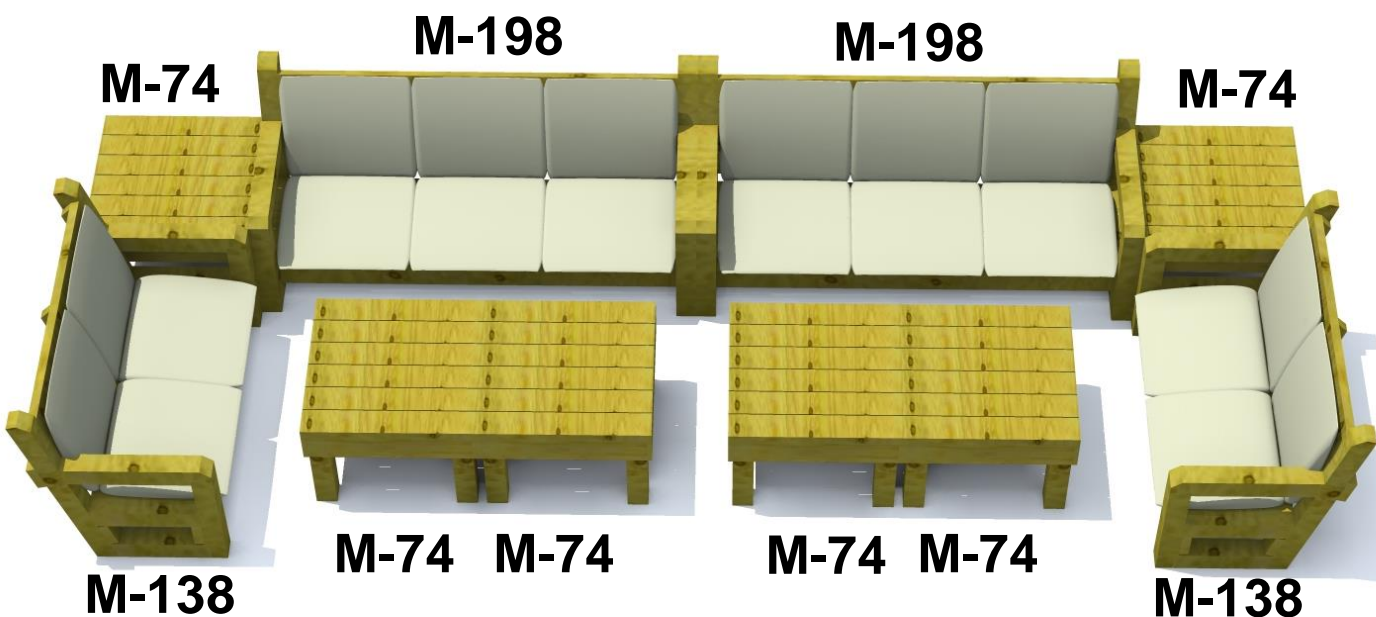

STRUCTURE TYPE	ADAPTABLE
GARDEN	✓
DEEP TERRACES 246CM	
DEEP TERRACES 300CM	✓

LINE: **SOFA-M** - MODULAR

EG Camp s.r.l.

COMBINED: M-F

TYPE MODULE	N. MODULE
SOFA-M-138	1
SOFA-M-198	1
SOFA-M-258	
TABLE-M-50	2
TABLE-M-74	2

STRUCTURE TYPE	ADAPTABLE
GARDEN	✓
DEEP TERRACES 246CM	
DEEP TERRACES 300CM	✓

EG CAMP s.r.l. - via cellaro 11/a - 03039 Sora (FR) - Italy - E-Mail: info@egcamp.it - T.+39 340-8163490

COMBINED: M-G

TYPE MODULE	N. MODULE
SOFA-M-138	1
SOFA-M-198	1
SOFA-M-258	1
TABLE-M-50	2
TABLE-M-74	2

STRUCTURE TYPE	ADAPTABLE
GARDEN	✓
DEEP TERRACES 246CM	
DEEP TERRACES 300CM	

COMBINED: M-H

TYPE MODULE	N. MODULE
SOFA-M-138	2
SOFA-M-198	2
SOFA-M-258	
TABLE-M-50	
TABLE-M-74	6

STRUCTURE TYPE	ADAPTABLE
GARDEN	✓
DEEP TERRACES 246CM	
DEEP TERRACES 300CM	

COMBINED: M-I

TYPE MODULE	N. MODULE
SOFA-M-138	2
SOFA-M-198	2
SOFA-M-258	
TABLE-M-50	
TABLE-M-74	6

STRUCTURE TYPE	ADAPTABLE
GARDEN	✓
DEEP TERRACES 246CM	
DEEP TERRACES 300CM	