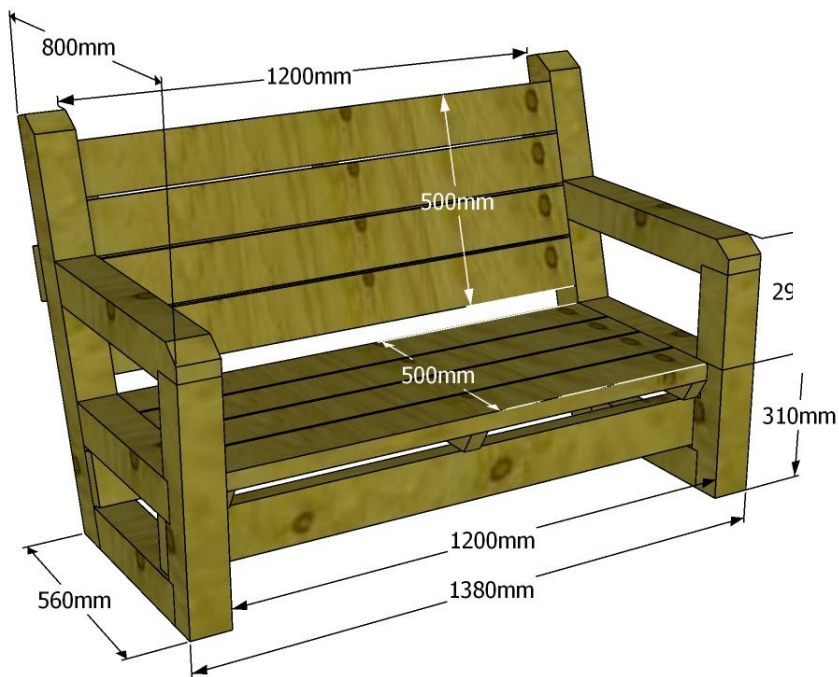

M-74

CM.74X74
PAG.6

COMBINED

EXAMPLE
PAG.7-15

M-138
CM.138X80

LINE: **SOFA-M** - MODULAR

EG Camp s.r.l.

M-198
CM.198X80

M-50
CM.50X74

M-74
CM.74X74

COMBINED: M-A

TYPE MODULE	N. MODULE
SOFA-M-138	2
SOFA-M-198	
SOFA-M-258	
TABLE-M-50	1
TABLE-M-74	1

STRUCTURE TYPE	ADAPTABLE
GARDEN	✓
DEEP TERRACES 246CM	✓
DEEP TERRACES 300CM	✓

COMBINED: M-B

TYPE MODULE	N. MODULE
SOFA-M-138	1
SOFA-M-198	1
SOFA-M-258	
TABLE-M-50	1
TABLE-M-74	1

STRUCTURE TYPE	ADAPTABLE
GARDEN	✓
DEEP TERRACES 246CM	✓
DEEP TERRACES 300CM	✓

LINE: **SOFA-M** - MODULAR