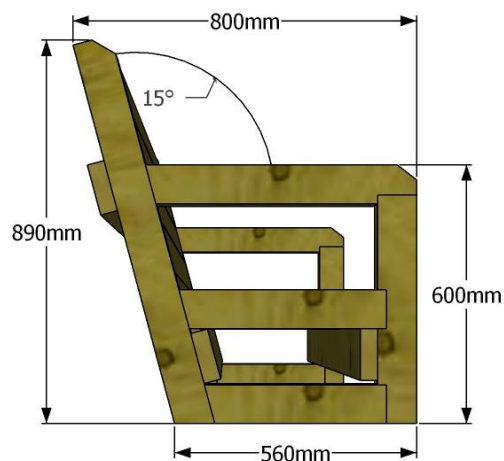

M-138

CM.138X80
PAG.2

M-198

CM.198X80
PAG.3

M-258

CM.258X80
PAG.4

M-50

CM.50X74
PAG.5

M-74

CM.74X74
PAG.6

COMBINED

EXAMPLE
PAG.7-15

M-138
CM.138X80

LINE: **SOFA-M** - MODULAR

EG Camp s.r.l.

M-198
CM.198X80

M-50
CM.50X74

M-74
CM.74X74

COMBINED: M-A

TYPE MODULE	N. MODULE
SOFA-M-138	2
SOFA-M-198	
SOFA-M-258	
TABLE-M-50	1
TABLE-M-74	1

STRUCTURE TYPE	ADAPTABLE
GARDEN	✓
DEEP TERRACES 246CM	✓
DEEP TERRACES 300CM	✓