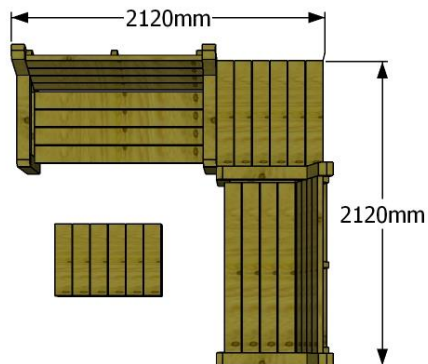

M-50
CM.50X74

M-74
CM.74X74

COMBINED: M-A

TYPE MODULE	N. MODULE
SOFA-M-138	2
SOFA-M-198	
SOFA-M-258	
TABLE-M-50	1
TABLE-M-74	1

STRUCTURE TYPE	ADAPTABLE
GARDEN	✓
DEEP TERRACES 246CM	✓
DEEP TERRACES 300CM	✓

COMBINED: M-B

TYPE MODULE	N. MODULE
SOFA-M-138	1
SOFA-M-198	1
SOFA-M-258	
TABLE-M-50	1
TABLE-M-74	1

STRUCTURE TYPE	ADAPTABLE
GARDEN	✓
DEEP TERRACES 246CM	✓
DEEP TERRACES 300CM	✓

LINE: **SOFA-M** - MODULAR