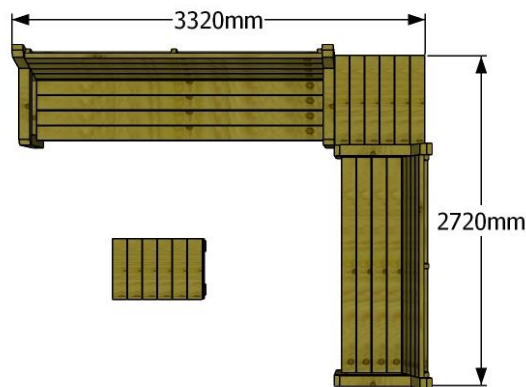

LINE: **SOFA-M** - MODULAR

EG Camp s.r.l.

COMBINED: M-D

TYPE MODULE	N. MODULE
SOFA-M-138	
SOFA-M-198	2
SOFA-M-258	
TABLE-M-50	1
TABLE-M-74	1

STRUCTURE TYPE	ADAPTABLE
GARDEN	✓
DEEP TERRACES 246CM	
DEEP TERRACES 300CM	✓

STRUCTURE TYPE	ADAPTABLE
GARDEN	✓
DEEP TERRACES 246CM	
DEEP TERRACES 300CM	✓

LINE: **SOFA-M** - MODULAR

EG Camp s.r.l.

COMBINED: M-F

TYPE MODULE	N. MODULE
SOFA-M-138	1
SOFA-M-198	1
SOFA-M-258	
TABLE-M-50	2
TABLE-M-74	2