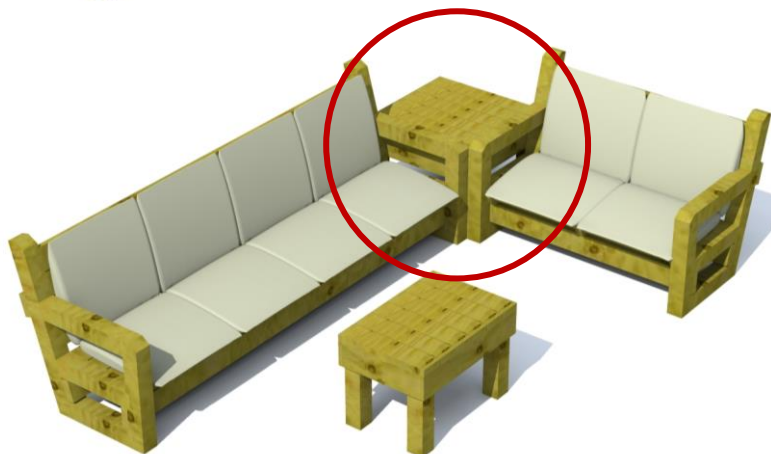

M-50
CM.50X74

M-74
CM.74X74

COMBINED: M-A

TYPE MODULE	N. MODULE
SOFA-M-138	2
SOFA-M-198	
SOFA-M-258	
TABLE-M-50	1
TABLE-M-74	1

STRUCTURE TYPE	ADAPTABLE
GARDEN	✓
DEEP TERRACES 246CM	✓
DEEP TERRACES 300CM	✓

COMBINED: M-B

TYPE MODULE	N. MODULE
SOFA-M-138	1
SOFA-M-198	1
SOFA-M-258	
TABLE-M-50	1
TABLE-M-74	1

STRUCTURE TYPE	ADAPTABLE
GARDEN	✓
DEEP TERRACES 246CM	✓
DEEP TERRACES 300CM	✓

LINE: **SOFA-M** - MODULAR