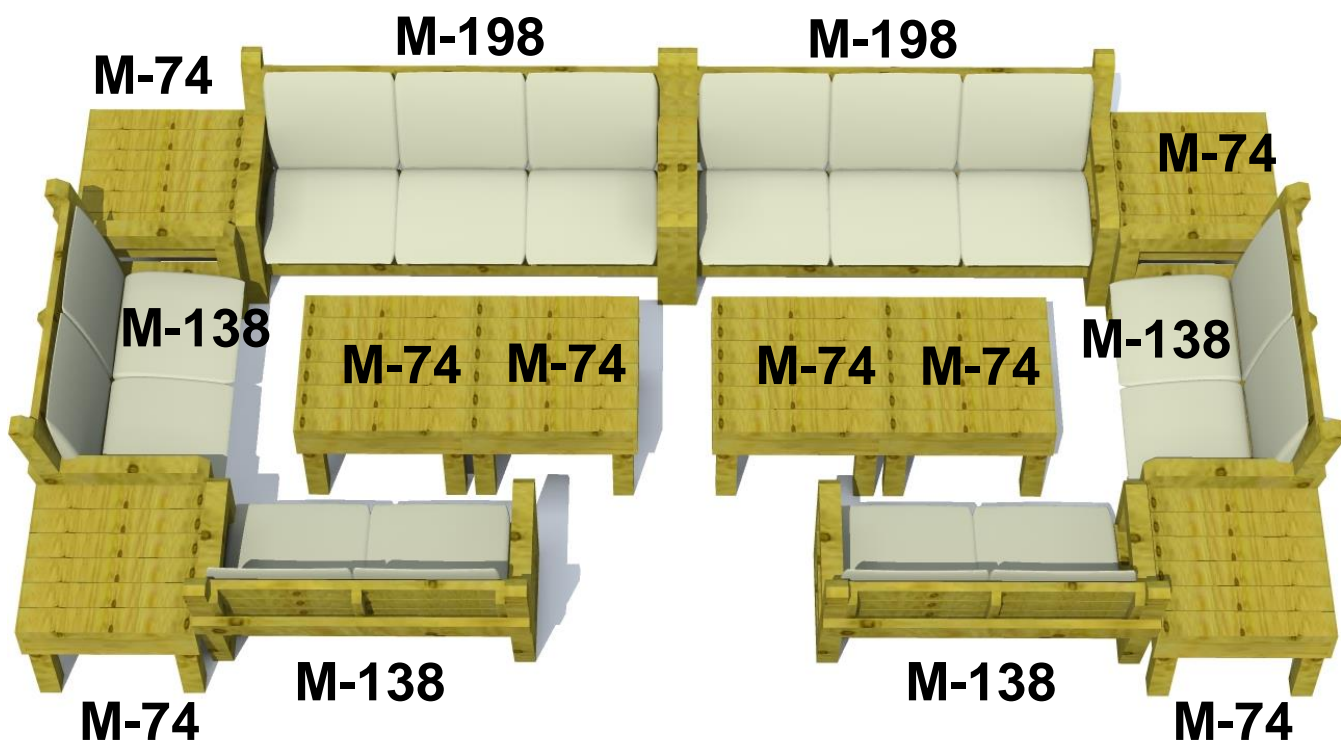

STRUCTURE TYPE	ADAPTABLE
GARDEN	✓
DEEP TERRACES 246CM	
DEEP TERRACES 300CM	✓

EG CAMP s.r.l. - via cellaro 11/a - 03039 Sora (FR) - Italy - E-Mail: info@egcamp.it - T.+39 340-8163490

COMBINED: M-G

TYPE MODULE	N. MODULE
SOFA-M-138	1
SOFA-M-198	1
SOFA-M-258	1
TABLE-M-50	2
TABLE-M-74	2

STRUCTURE TYPE	ADAPTABLE
GARDEN	✓
DEEP TERRACES 246CM	
DEEP TERRACES 300CM	

COMBINED: M-H

TYPE MODULE	N. MODULE
SOFA-M-138	2
SOFA-M-198	2
SOFA-M-258	
TABLE-M-50	
TABLE-M-74	6

STRUCTURE TYPE	ADAPTABLE
GARDEN	✓
DEEP TERRACES 246CM	
DEEP TERRACES 300CM	

COMBINED: M-I

TYPE MODULE	N. MODULE
SOFA-M-138	2
SOFA-M-198	2
SOFA-M-258	
TABLE-M-50	
TABLE-M-74	6

STRUCTURE TYPE	ADAPTABLE
GARDEN	✓
DEEP TERRACES 246CM	
DEEP TERRACES 300CM	