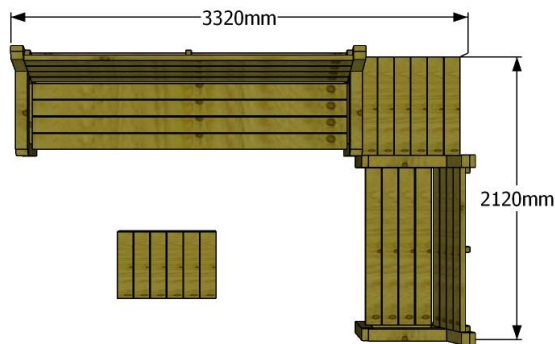

M-50
CM.50X74

M-74
CM.74X74

COMBINED: M-A

TYPE MODULE	N. MODULE
SOFA-M-138	2
SOFA-M-198	
SOFA-M-258	
TABLE-M-50	1
TABLE-M-74	1

STRUCTURE TYPE	ADAPTABLE
GARDEN	✓
DEEP TERRACES 246CM	✓
DEEP TERRACES 300CM	✓

COMBINED: M-B

TYPE MODULE	N. MODULE
SOFA-M-138	1
SOFA-M-198	1
SOFA-M-258	
TABLE-M-50	1
TABLE-M-74	1

STRUCTURE TYPE	ADAPTABLE
GARDEN	✓
DEEP TERRACES 246CM	✓
DEEP TERRACES 300CM	✓

LINE: **SOFA-M** - MODULAR

EG Camp s.r.l.

COMBINED: M-C

TYPE MODULE	N. MODULE
SOFA-M-138	1
SOFA-M-198	
SOFA-M-258	1
TABLE-M-50	1
TABLE-M-74	1

STRUCTURE TYPE	ADAPTABLE
GARDEN	✓
DEEP TERRACES 246CM	✓
DEEP TERRACES 300CM	✓

EG CAMP s.r.l. - via cellaro 11/a - 03039 Sora (FR) - Italy - E-Mail: info@egcamp.it - T.+39 340-8163490