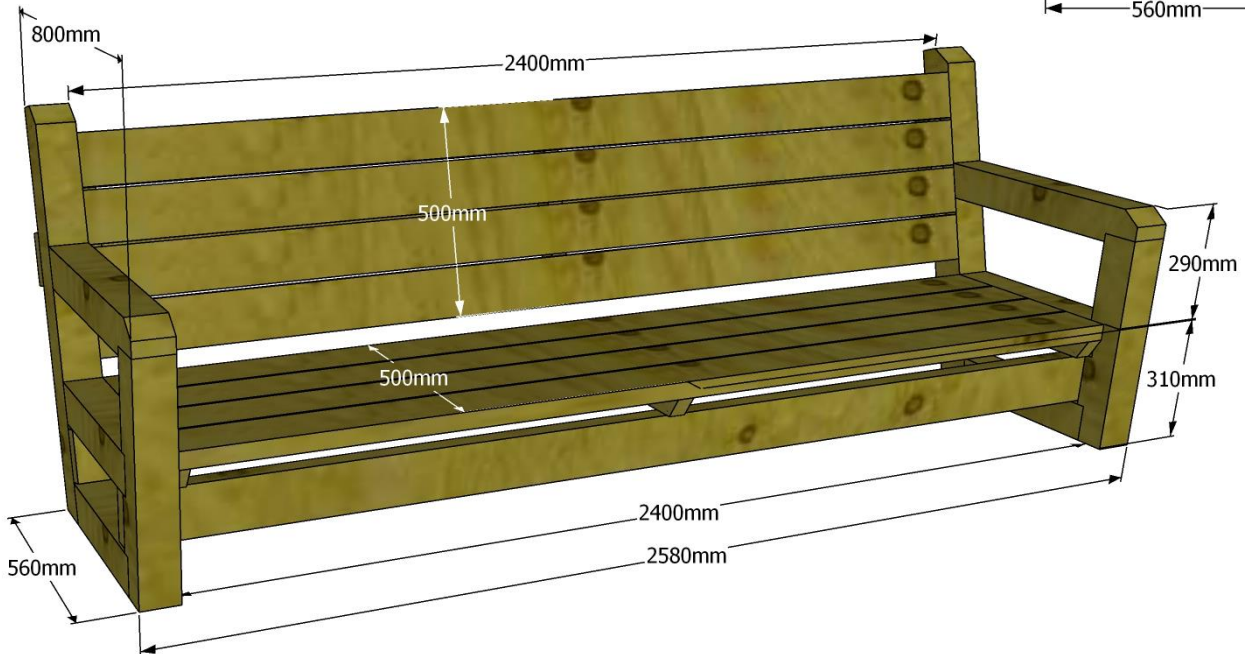

EG CAMP s.r.l. - via cellaro 11/a - 03039 Sora (FR) - Italy - E-Mail: info@egcamp.it - T.+39 340-8163490