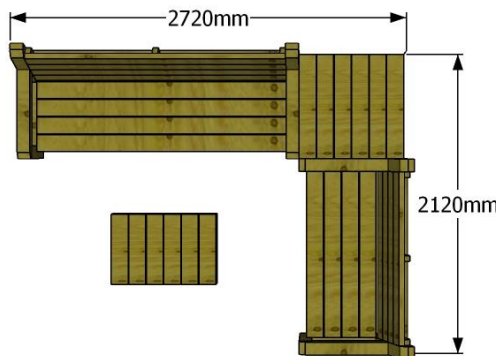

M-50
CM.50X74

M-74
CM.74X74

COMBINED: M-A

TYPE MODULE	N. MODULE
SOFA-M-138	2
SOFA-M-198	
SOFA-M-258	
TABLE-M-50	1
TABLE-M-74	1

STRUCTURE TYPE	ADAPTABLE
GARDEN	✓
DEEP TERRACES 246CM	✓
DEEP TERRACES 300CM	✓

COMBINED: M-B

TYPE MODULE	N. MODULE
SOFA-M-138	1
SOFA-M-198	1
SOFA-M-258	
TABLE-M-50	1
TABLE-M-74	1

STRUCTURE TYPE	ADAPTABLE
GARDEN	✓
DEEP TERRACES 246CM	✓
DEEP TERRACES 300CM	✓

LINE: **SOFA-M** - MODULAR